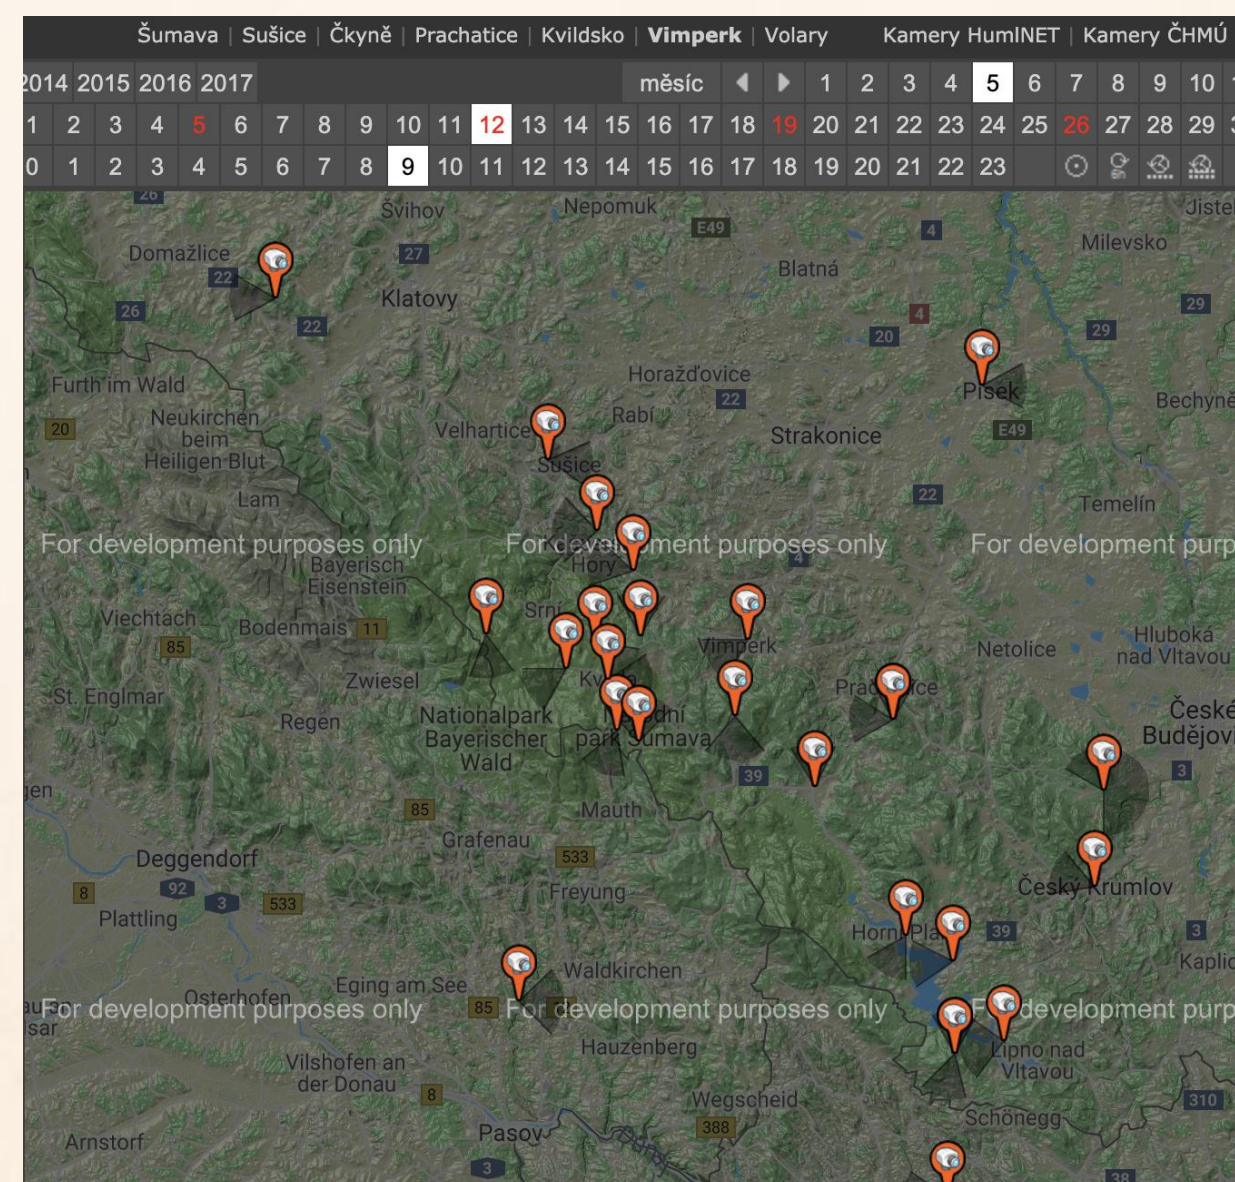

Type to enter a caption.

	Michaela Zoubková	zpravodajství michaela.zoubkova@sumava.eu
	Ing. Jitka Řezanková	zpravodajství jitka.rezankova@sumava.eu
	Zdeněk Formánek	zpravodajství formic.zdenek@seznam.cz
	Ing. Andrea Staňková	zpravodajství andrea.stankova@sumava.eu
	Petr Matějka	zpravodajství doc.matejka@seznam.cz
	Mgr. Jan Tláskal	fotokronika jokulator@seznam.cz
	Ivo Rolčík Dis	počasí ivo.rolcik@sumava.eu
	Antonín Vojvodík	počasí antonin.vojvodik@sumava.eu
	Ing. Jan Procházka, Ph.D.	počasí jenda.prochazka@sumava.eu
	Vláďa Hošek	fotograf foto.hosek@seznam.cz
	MVDr. Lenka Dušková	fotograf lendusek@seznam.cz
	Lucie Rambousková	fotograf l.rambouskova@centrum.cz
	Vladan Strejc	fotograf vladan.strejc@sumava.eu
	Jarda Fous	webkamery fousjarda@seznam.cz
	Roman Szpuk	"Miniatury" Roman.Szpuk@seznam.cz

Type to enter a caption.