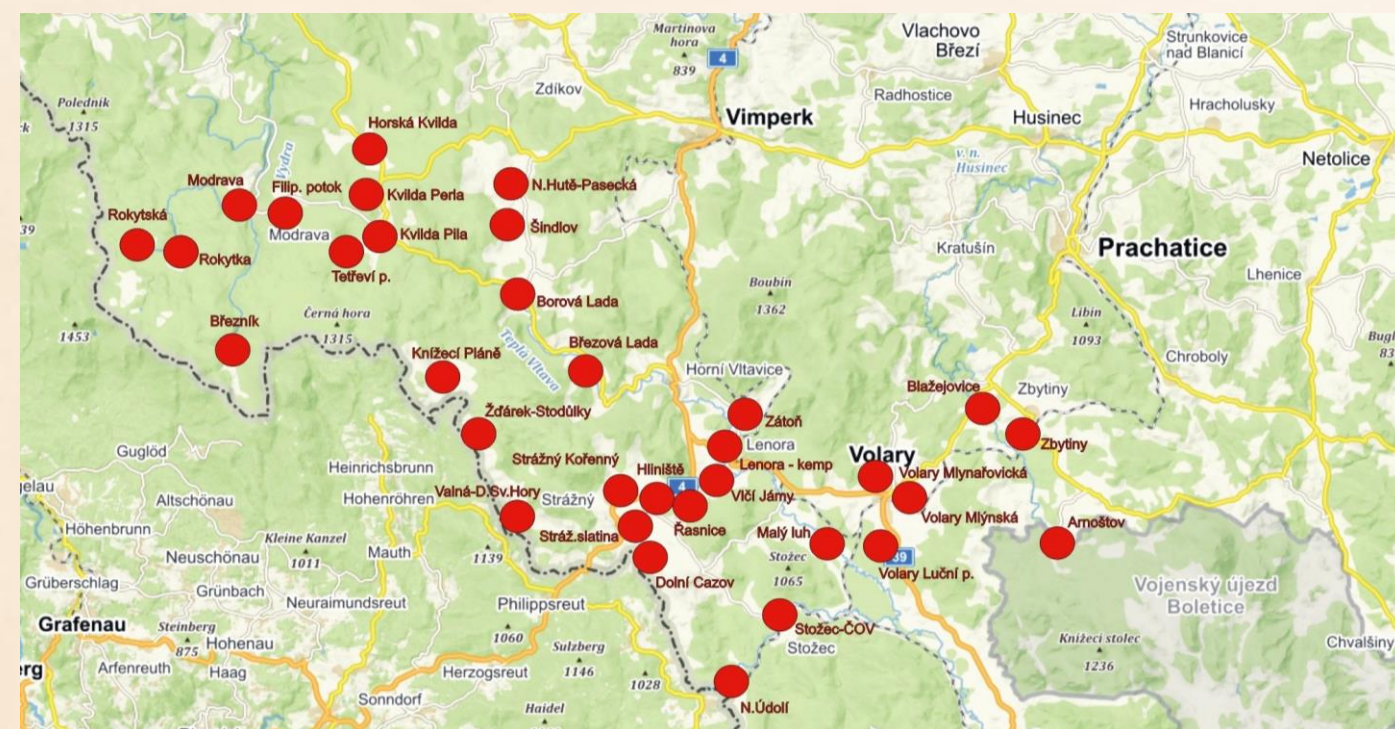

Type to enter a caption.